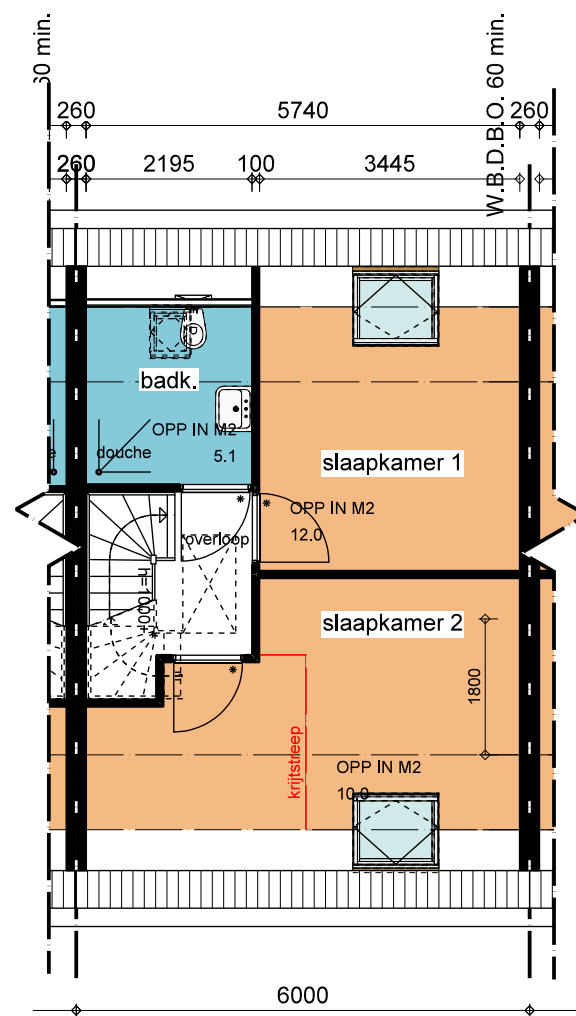

begane grond

verdieping

zolder

tussenwoning woning met 2 slaapkamers

betreft : tussenwoning begane grond en verdieping

woningen Ameland

schaal : 1:100

datum : 09-03-2021

tek : 10166-So-03