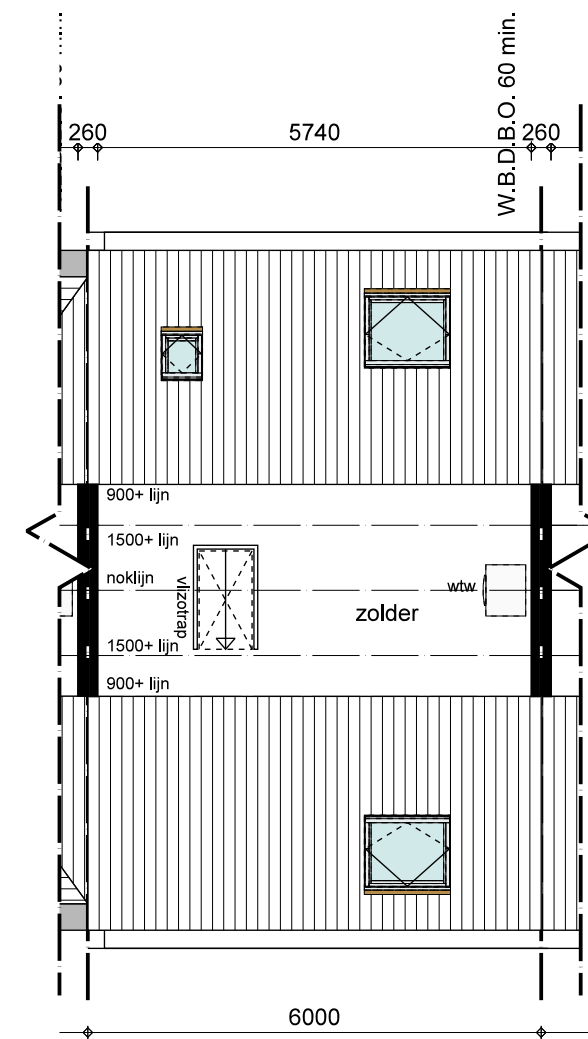

begane grond

verdieping

zolder

tussenwoning woning met 2 slaapkamers

betreft : tussenwoning begane grond en verdieping

woningen Ameland

schaal : 1:100

datum : 09-03-2021

tek : 10166-So-03